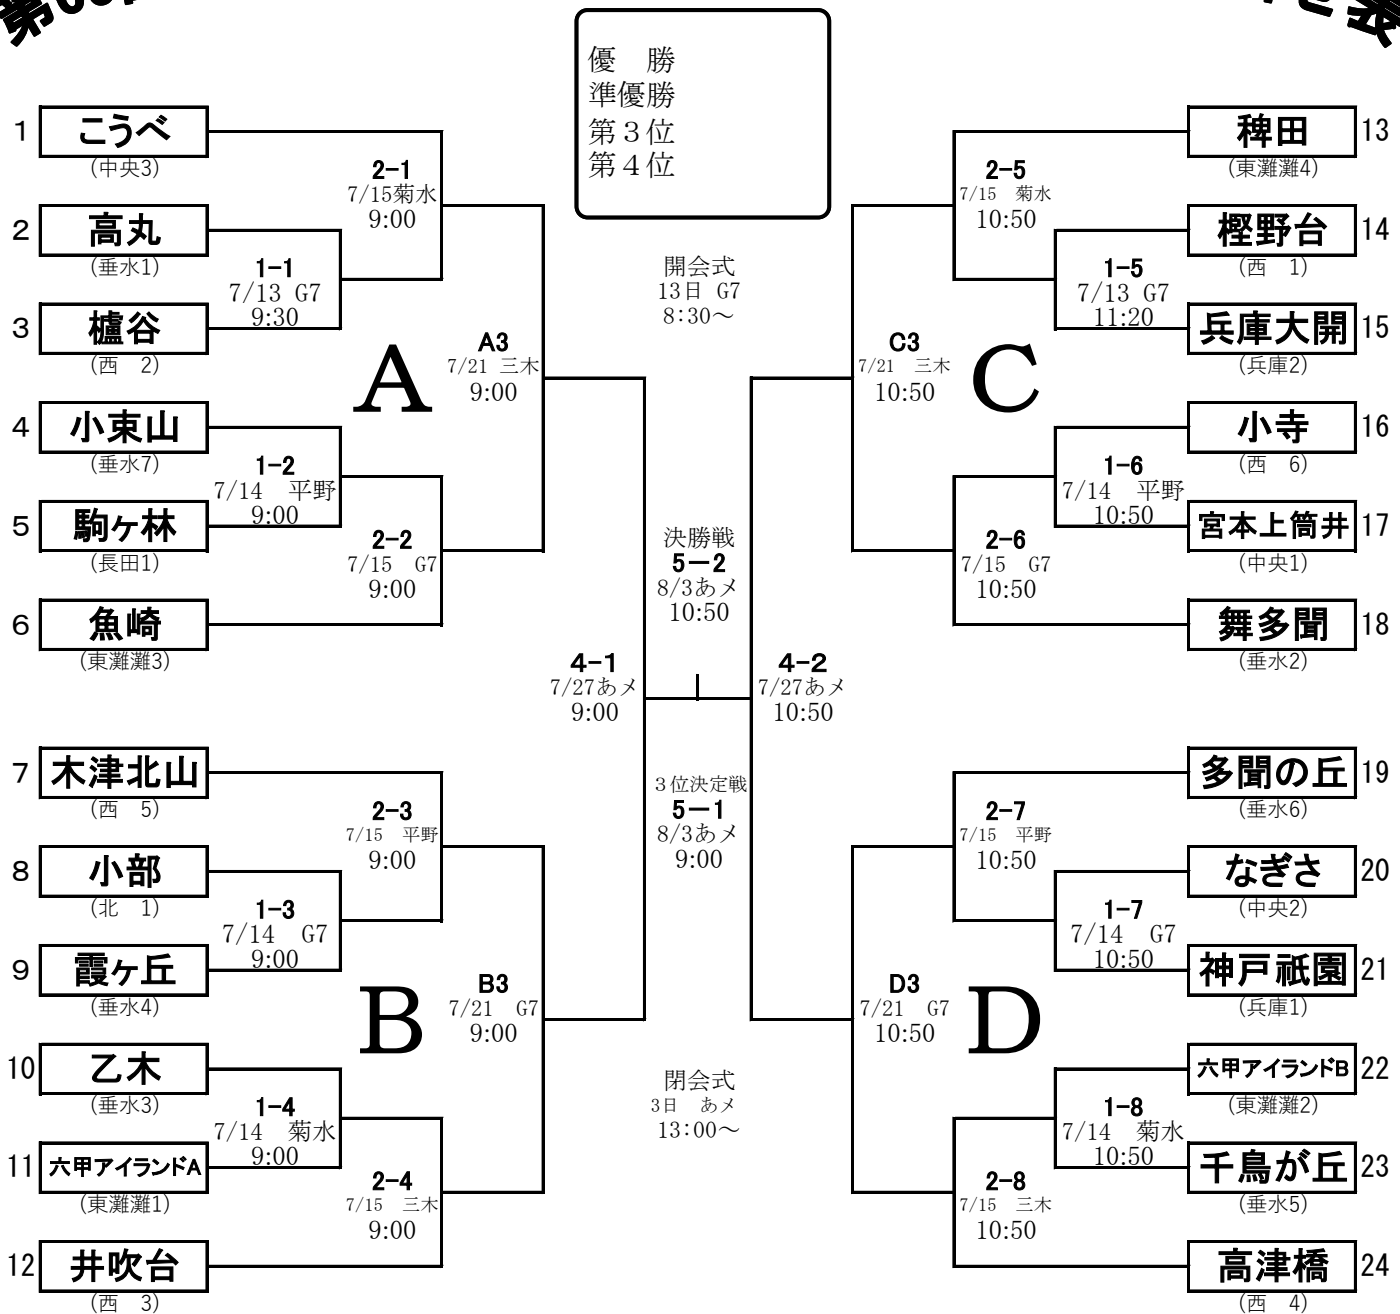

第65回 神戸市少年団野球リーグ全市大会 組合せ表

数字の小さいチームが1塁側ベンチです

【会場】7月13日(土)~8月4日(日)
G7 STADIUM KOBE、あじさいスタジアム北神戸(メイン・サブ)、三木総合防災公園野球場 他
[雨天等予備日] ●7月20日(土)
平野町公園 他
●7月28日(日)
あじさいスタジアム北神戸(メイン)
●8月4日(日)
あじさいスタジアム北神戸(メイン)

G7 ⇒G7 STADIUM KOBE
三木 ⇒三木総合防災公園野球場
あメ ⇒あじさいメイン
菊水 ⇒菊水公園
平野 ⇒平野町公園